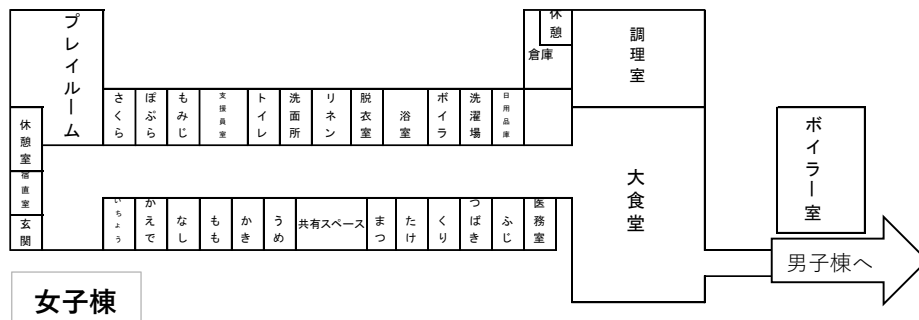

平面図

案内図

【交通機関】

- ・ 南部バス 大野線（こどもの国・田代経由）
  「中央通り」バス停から 「八戸第二養護学校前」下車
- ・ 市営バス （是川団地行き）
  「中央通り」バス停から「こどもの国通り前」バス停にて下車後、徒歩にて約 25 分
- ・ タクシー
  J R 八戸駅より約 25 分
  J R 本八戸駅より約 20 分

※掲載している写真は、利用者さんの同意を得て掲載しています。