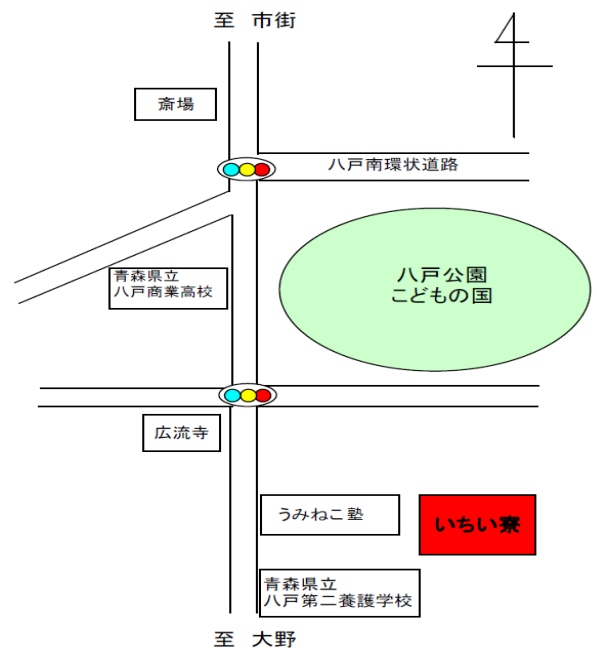

主な年間行事

内		容	
4月	健康診断、花見会	10月	いちい祭（親子レク）、健康診断
5月	サークル活動	11月	サークル活動、愛の輪レクリエーション
6月	自由外出	12月	クリスマス会、冬季家庭実習
7月	サークル活動	1月	ケーキバイキング
8月	花火大会、夏季家庭実習	2月	えんぶり見学
9月	サークル活動	3月	婦人科健診

※毎月の行事…嘱託医検診、面会日、利用者自治会、避難訓練、誕生会、オンブズマン来訪、理髪等また、この他にも自由外出等様々な行事を行っています。

平面図

案内図

【交通機関】

- ・ 南部バス 大野線（こどもの国・田代経由）
「中央通り」バス停から 「八戸第二養護学校前」下車
- ・ 市営バス （是川団地行き）
「中央通り」バス停から「こどもの国通り前」バス停にて下車後、徒歩にて約 25 分
- ・ タクシー
J R 八戸駅より約 25 分
J R 本八戸駅より約 20 分

※掲載している写真は、利用者さんの同意を得て掲載しています。