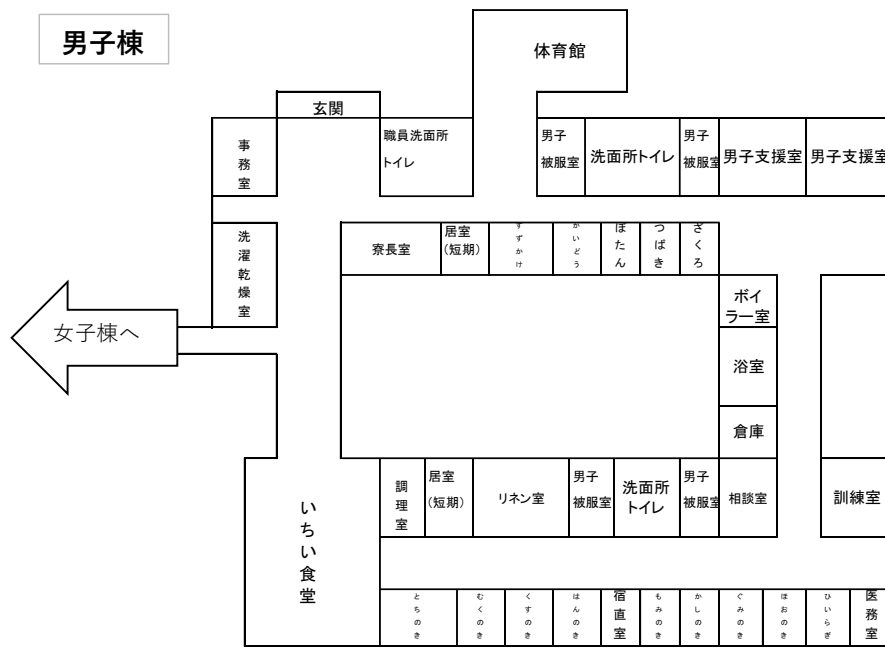

平面図

案内図

【交通機関】

- ・ 南部バス 大野線（こどもの国・田代経由）
  「中央通り」バス停から 「八戸第二養護学校前」下車
- ・ 市営バス （是川団地行き）
  「中央通り」バス停から「こどもの国通り前」バス停にて下車後、徒歩にて約 25 分
- ・ タクシー
  J R 八戸駅より約 25 分
  J R 本八戸駅より約 20 分

※掲載している写真は、利用者さんの同意を得て掲載しています。